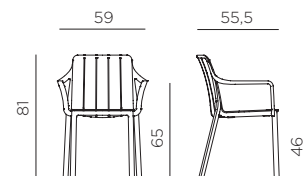

TIBERINA ARMCHAIR

design Raffaello Galiotto

Ref. 205

-  5 peso prodotto in kg
weight of product in kg
-  6 imballo cartonato - pz e volume in m³
0,495 m³ carton packing - pcs and volume in cbm
-  24 pz pz su pallet
pcs on pallet
-  6 pz impilabile
stackable
-  prodotto testato a norma da Catas
product tested by Catas

IT Sedia monoblocco con braccioli.
Materiale: polipropilene fiberglass* trattato anti-UV e colorato in massa. Finitura opaca. Dotata di piedini antiscivolo. Resina riciclabile.

EN Monobloc chair with armrest.
Material: uniformly colored fiberglass polypropylene resins* with UV additives. Matt finish. With non-slip feet. Recyclable resin.