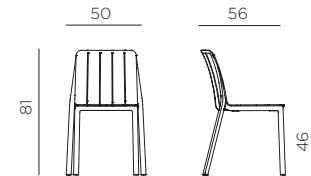

## Ref. 206

 4,3	peso prodotto in kg weight of product in kg
 6 0,416 m <sup>3</sup>	imballo cartonato - pz e volume in m <sup>3</sup> carton packing - pcs and volume in cbm
 24 pz	pz su pallet pcs on pallet
 6 pz	impilabile stackable
	prodotto testato a norma da Catas product tested by Catas