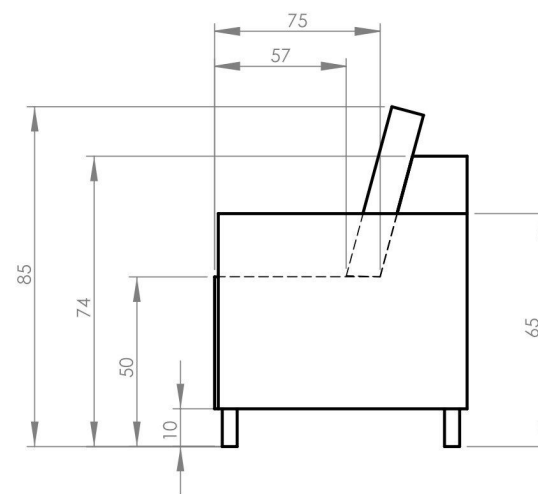

# Simon

Sofa rozkładana ze skrzynią na pościel / Sofa bed with bed storage box /  
Sofa mit Bettfunktion und Bettkasten / Canapé droit convertible avec coffre /  
Canapea extensibilă cu spațiu de depozitare

**PL:** Ze względu na manualne wykonanie mebli różnica wymiarów może wynosić +/-2%.

**EN:** Due to hand-made nature of upholstered furniture, there can be a difference between dimensions of items +/-2%.

**RO:** Din cauza producției manuale a mobilierului, diferența de dimensiuni poate fi de +/-2%.