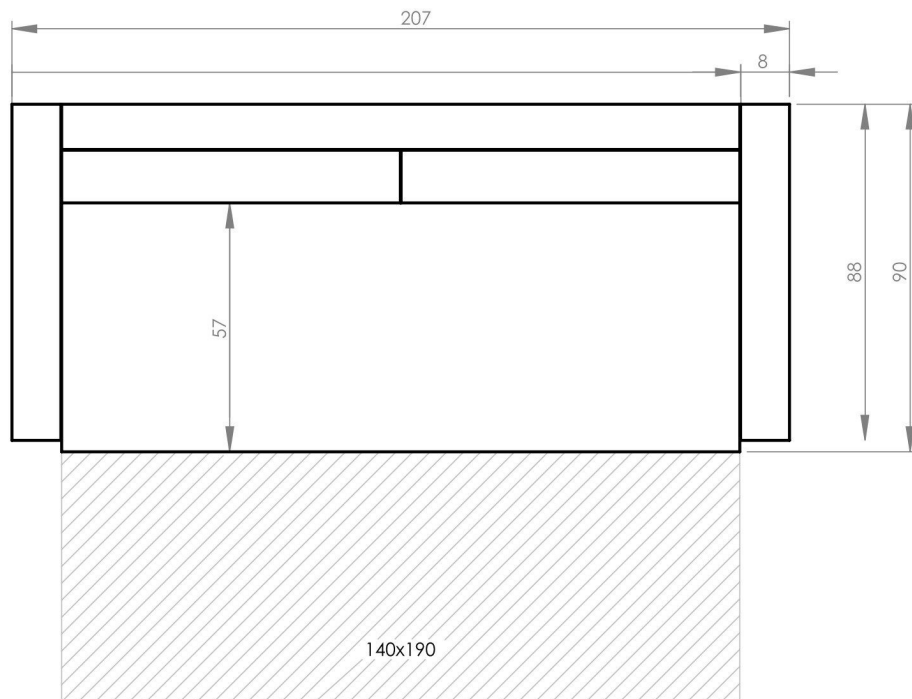

# Simon

Sofa rozkładana ze skrzynią na pościel / Sofa bed with bed storage box /  
Sofa mit Bettfunktion und Bettkasten / Canapé droit convertible avec coffre /  
Canapea extensibilă cu spațiu de depozitare

**PL:** Ze względu na manualne wykonanie mebli różnica wymiarów może wynosić +/-2%.

**EN:** Due to hand-made nature of upholstered furniture, there can be a difference between dimensions of items +/-2%.

**DE:** Aufgrund der manuellen Herstellung der Möbel kann der Unterschied in den Abmessungen +/-2% betragen.

**FR:** En raison de la fabrication manuelle des meubles, la différence de dimensions peut être de +/-2%.

**RO:** Din cauza producției manuale a mobilierului, diferența de dimensiuni poate fi de +/-2%.