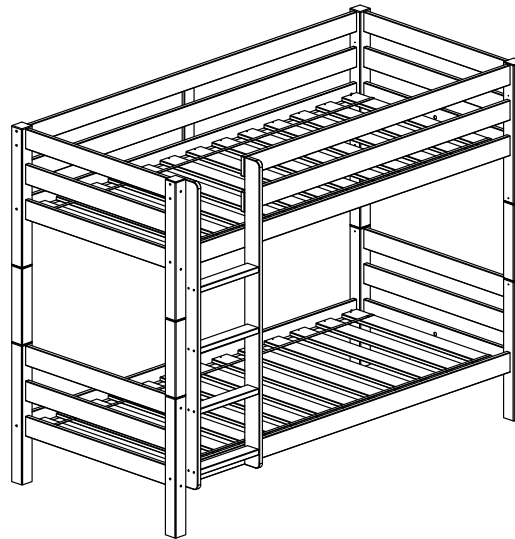

mattress
900x2000mm

PISB16