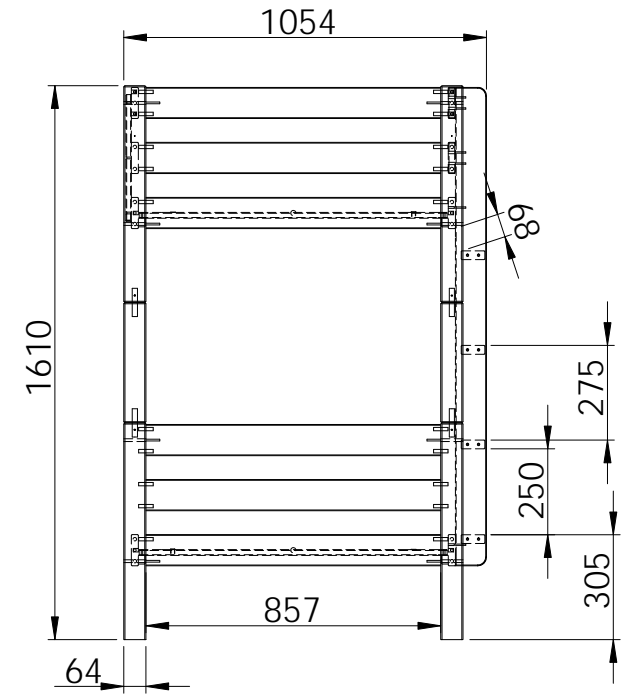

mattress
900x2000mm

PISB16