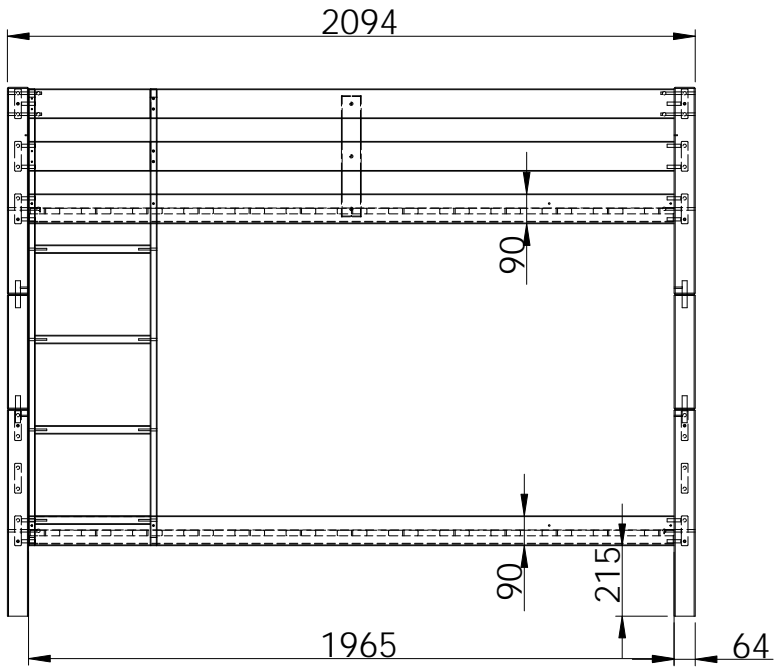

mattress
900x2000mm

PISB16