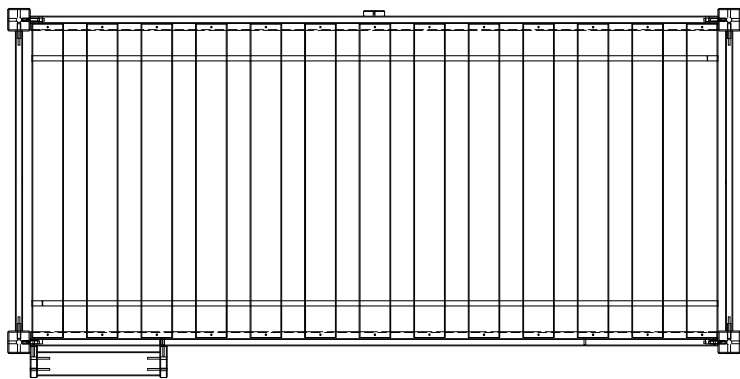

mattress
900x2000mm

PISB16