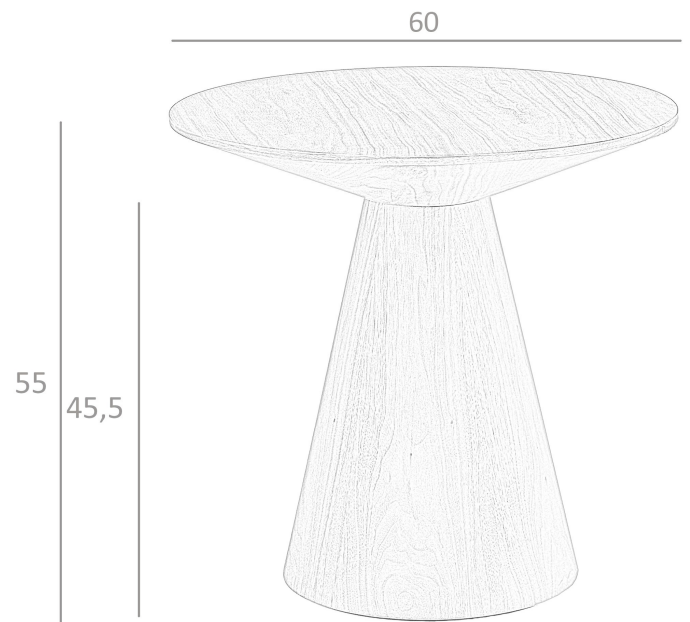

REF. 2.043

ET652 Mesa de Rincón

MEDIDAS

Medidas: Ø60 x 55 cm.

Peso: 11 Kg.

Forma: Redonda

EMBALAJE

69 x 69 x 17 cm. / 8 Kg.

42 x 42 x 52 cm. / 7 Kg.

VOLUMEN

0,23 m3

PRODUCTO

Tapa: Chapa Nogal

PATAS

Material Patas: Chapa Nogal