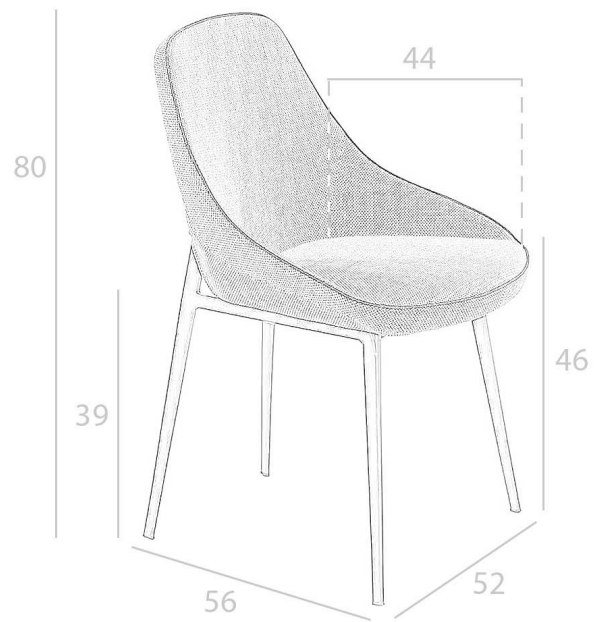

REF. 4.082

A193 Silla

MEDIDAS

Medidas: 52 x 56 x 80 cm.

Peso: 7 Kg.

Metraje: 1,4 (x 1,4) m.

EMBALAJE

70 x 65 x 52 cm. / 16 Kg.

VOLUMEN

0,12 m³

PRODUCTO

Tela - Stock - Similar Duo 52

PATAS

Material Patas: Acero color Negro