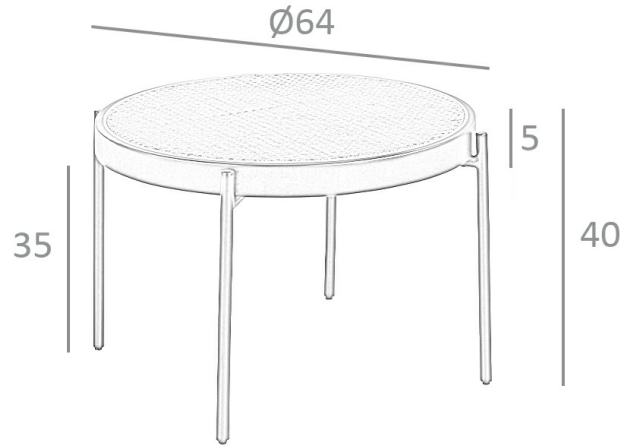

REF. 2.111

TT-S186A Mesa de Centro

MEDIDAS

Medidas: Ø66 x 40 cm.

Peso: 4 Kg.

EMBALAJE

68 x 68 x 8 cm. / 6 Kg.

VOLUMEN

0,04 m³

PRODUCTO

DM Lacado Negro Similar 9011

Tapa: Rattan

PATAS

Material Patas: Acero color Negro