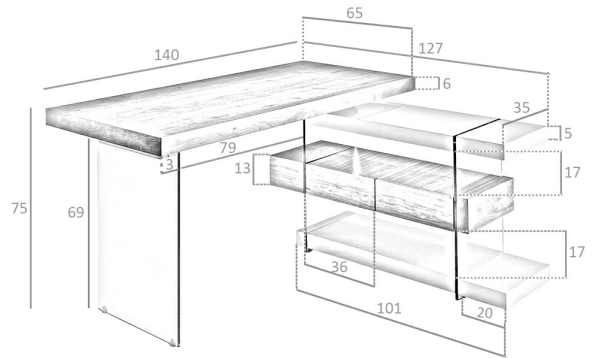

REF. 3.003

9780T Escritorio de oficina

MEDIDAS

Medidas: 140 x 127 x 75 cm

Peso: 77 Kg

EMBALAJE

156 x 72 x 13 cm / 21 Kg

108 x 42 x 34 cm / 38 Kg

74 x 51 x 15 cm / 24 Kg

VOLUMEN

0,38 m3

PRODUCTO

Chapa Nogal / DM Lacado

Gris Similar R7035 - Brillo

Tapa: Chapa Nogal

PATAS