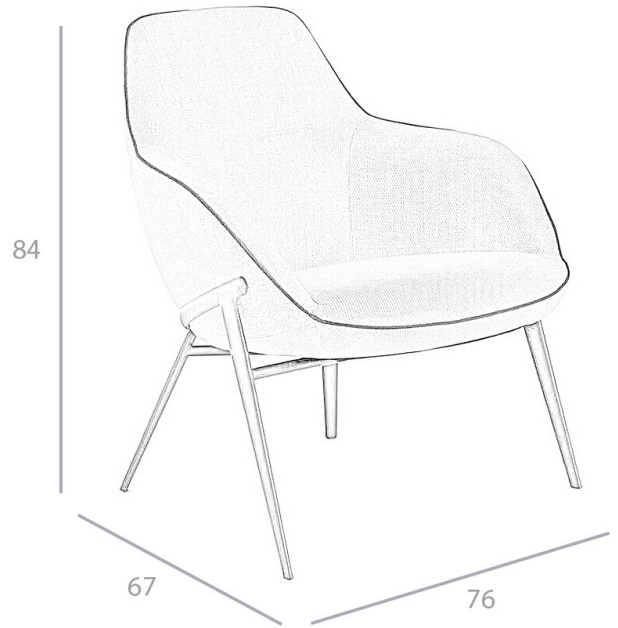

REF. 5.065

A146 Sillón tapizado

MEDIDAS

Medidas: 76 x 67 x 84 cm
Peso: 11 Kg.
Metraje: 3,2 (x 1,4) m.

EMBALAJE

80 x 70 x 65 cm. / 13 Kg.

VOLUMEN

0,35 m3

PRODUCTO

Tela - STOCK - Similar Duo 52

PATAS

Material Patas: Acero color Negro