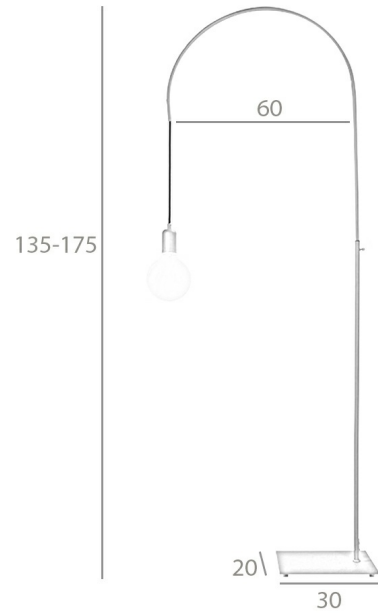

REF. 8.056

MYL018-BRASS Lámpara de Pie

MEDIDAS

Medidas: 71 x 20 x 175 cm.

Peso: 5 Kg.

EMBALAJE

92 x 74 x 13 cm. / 7,5 Kg.

VOLUMEN

0,09 m3

PRODUCTO

Acero color Dorado

Acero color Dorado

PATAS