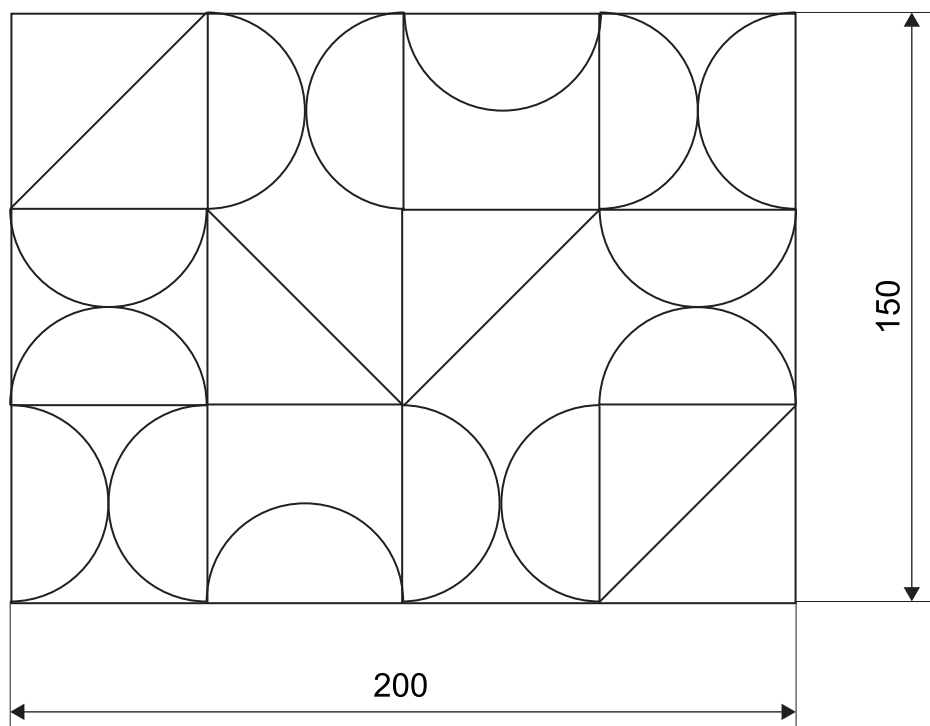

noo.ma team / Anna Pietkun, Alicja Molińska,
Zuzanna Muszalska, Damian Goliński

Category

Textiles

Dimensions (cm)

Materials

60% cotton, 35% acrylic, 5% polyester

Environment

Indoor